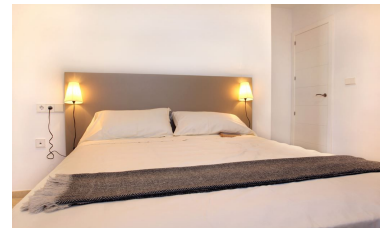

## Villa in Altea

4

4

313m<sup>2</sup>

N/A

N/A

- A Estrenar
- Calefaccion Bomba calor
- Complejo cerrado
- Moderno
- Techo Falso Techo
- A Estrenar
- Climatizacion a/a f/c centralizado
- Completamente Amueblado
- cocina Americana - Amueblada con Sur
- Ventana Aluminio Climalit
- Agua Caliente Agua individual
- Complejo cerrado
- Libre
- Vistas Al mar