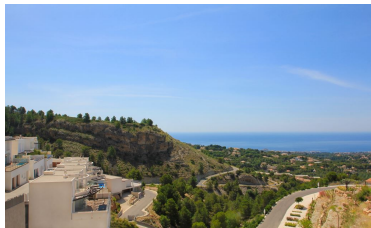

## Villa in Altea

4

4

313m<sup>2</sup>

N/A

N/A

- A Estrenar
- Calefaccion Bomba calor
- Complejo cerrado
- Moderno
- Techo Falso Techo
- A Estrenar
- Climatizacion a/a f/c centralizado
- Completamente Amueblado
- cocina Americana - Amueblada con Sur
- Ventana Aluminio Climalit
- Agua Caliente Agua individual
- Complejo cerrado
- Libre
- Vistas Al mar