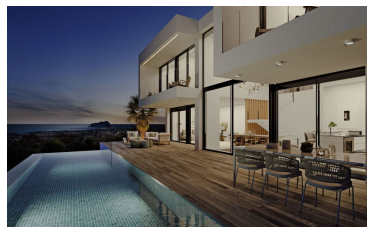

Villa in Benitachell

3

3

534m²

826m²

N/A

- A Estrenar
- Area prestigiosa
- Climatizacion a/a f/c centralizado
- En Promoci3n
- Techo Escayola
- Agua Caliente Agua individual
- Calefaccion Hilo Radiante
- Cocina Amueblada
- Suelo Cer3mica - Gres
- Ventana Puente T3rmico
- Area prestigiosa
- Calidades de Lujo
- Cocina De lujo
- Sur
- Vistas Valle, monta±a y mar